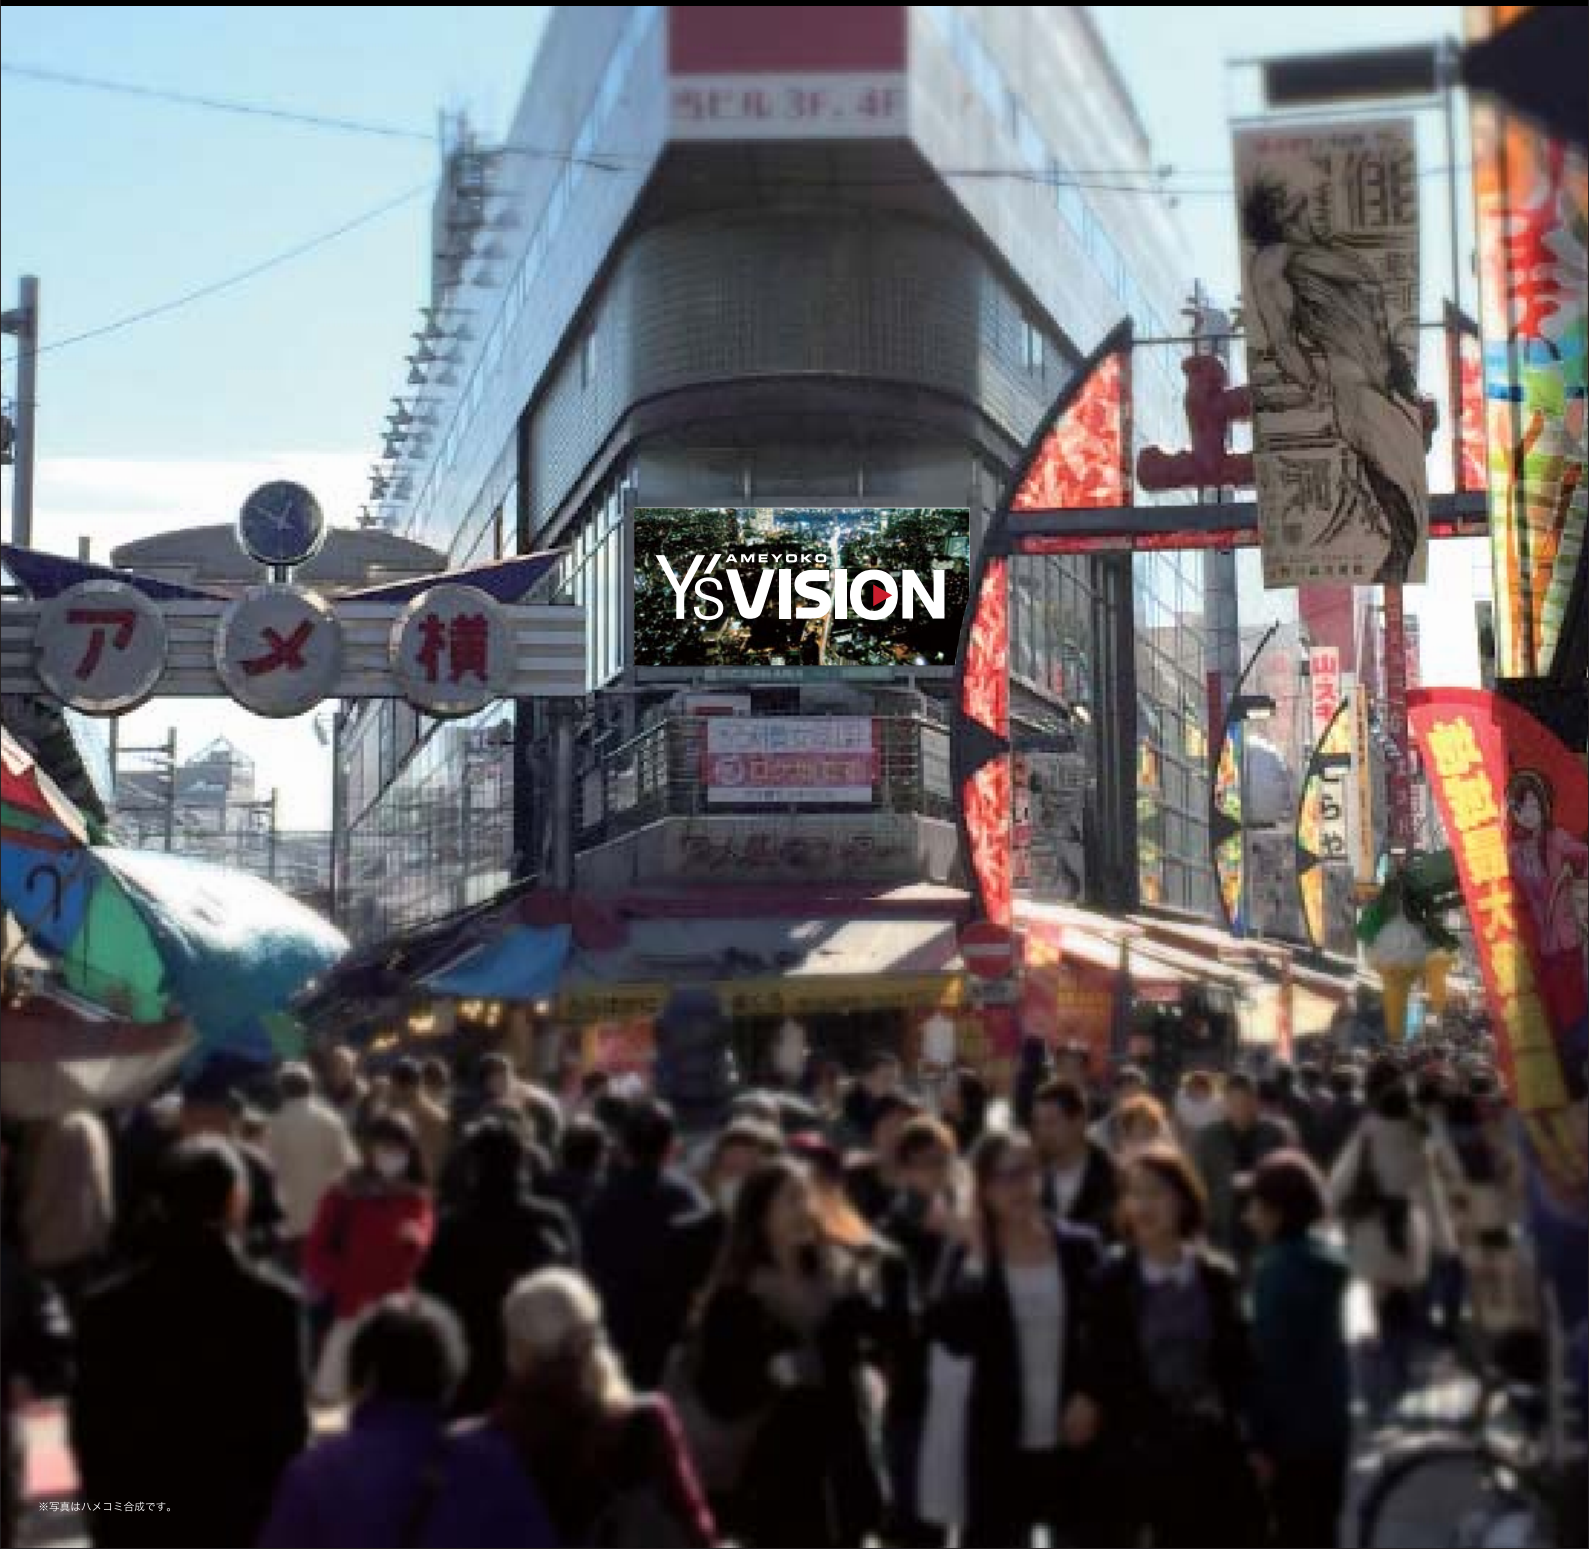

# AMEYOKO Y's VISION

超大画面ビジョンで注目度抜群！

「アメ横」

アメ横センタービル

年間2億人以上が来街する日本一の商店街『アメ横』。  
そのアメ横の中心からエンターテインメント、音楽、グルメ、ファッションなどの  
最新情報をパブリックビューイングとして発信していきます。

▶ **MANAGEMENT SYSTEM**

運営システム

- 放映時間 AM7:00~PM10:00 (15時間)
- 運営日数 年間360日以上 ※機器点検の為5日休止
- 基本プログラム 60分間 (1日15回繰り返し放映)
- 放映秒数 基本15秒CM (放映秒数・回数はお相談に応じます)
- 放映申込期限 放映開始日の7日前
- 素材入稿期限 放映開始日の5日前