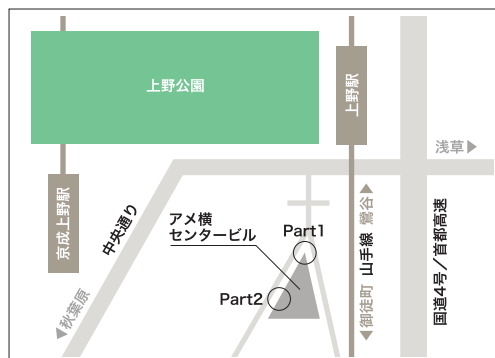

※金額は全て税別となります。

▶ **TELEVISION MATERIAL**

放映素材

動画ファイル (mpeg2形式推奨)

▶ **INSTALLATION LOCATION**

設置場所

東京都台東区4-7-8 アメ横センタービル

【Part1】2階デッキ上部

【Part2】正面エントランス横

シースルーエレベーターガラス面2階部分

音楽・映画情報特別枠料金 (プロモーション)

	1日間	7日間	14日間	21日間	30日間
1分×1回/h (14回/日)	20,000円	140,000円	280,000円	420,000円	600,000円
2分×1回/h (14回/日)	40,000円	280,000円	560,000円	840,000円	1,200,000円
3分×1回/h (14回/日)	60,000円	420,000円	840,000円	1,260,000円	1,800,000円
4分×1回/h (14回/日)	80,000円	560,000円	1,120,000円	1,680,000円	2,400,000円
5分×1回/h (14回/日)	100,000円	700,000円	1,400,000円	2,100,000円	3,000,000円