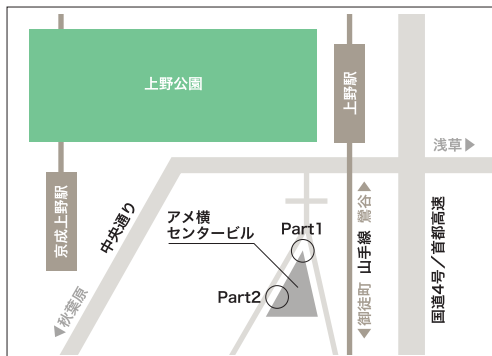

※金額は全て税別となります。

▶ **TELEVISION MATERIAL**

放映素材

動画ファイル (mpeg2形式推奨)

▶ **INSTALLATION LOCATION**

設置場所

東京都台東区4-7-8 アメ横センタービル

【Part1】2階デッキ上部

【Part2】正面エントランス横

シースルーエレベーターガラス面2階部分

音楽・映画情報特別枠料金 (プロモーション)

	1日間	7日間	14日間	21日間	30日間
1分×1回/h (14回/日)	20,000円	140,000円	280,000円	420,000円	600,000円
2分×1回/h (14回/日)	40,000円	280,000円	560,000円	840,000円	1,200,000円
3分×1回/h (14回/日)	60,000円	420,000円	840,000円	1,260,000円	1,800,000円
4分×1回/h (14回/日)	80,000円	560,000円	1,120,000円	1,680,000円	2,400,000円
5分×1回/h (14回/日)	100,000円	700,000円	1,400,000円	2,100,000円	3,000,000円