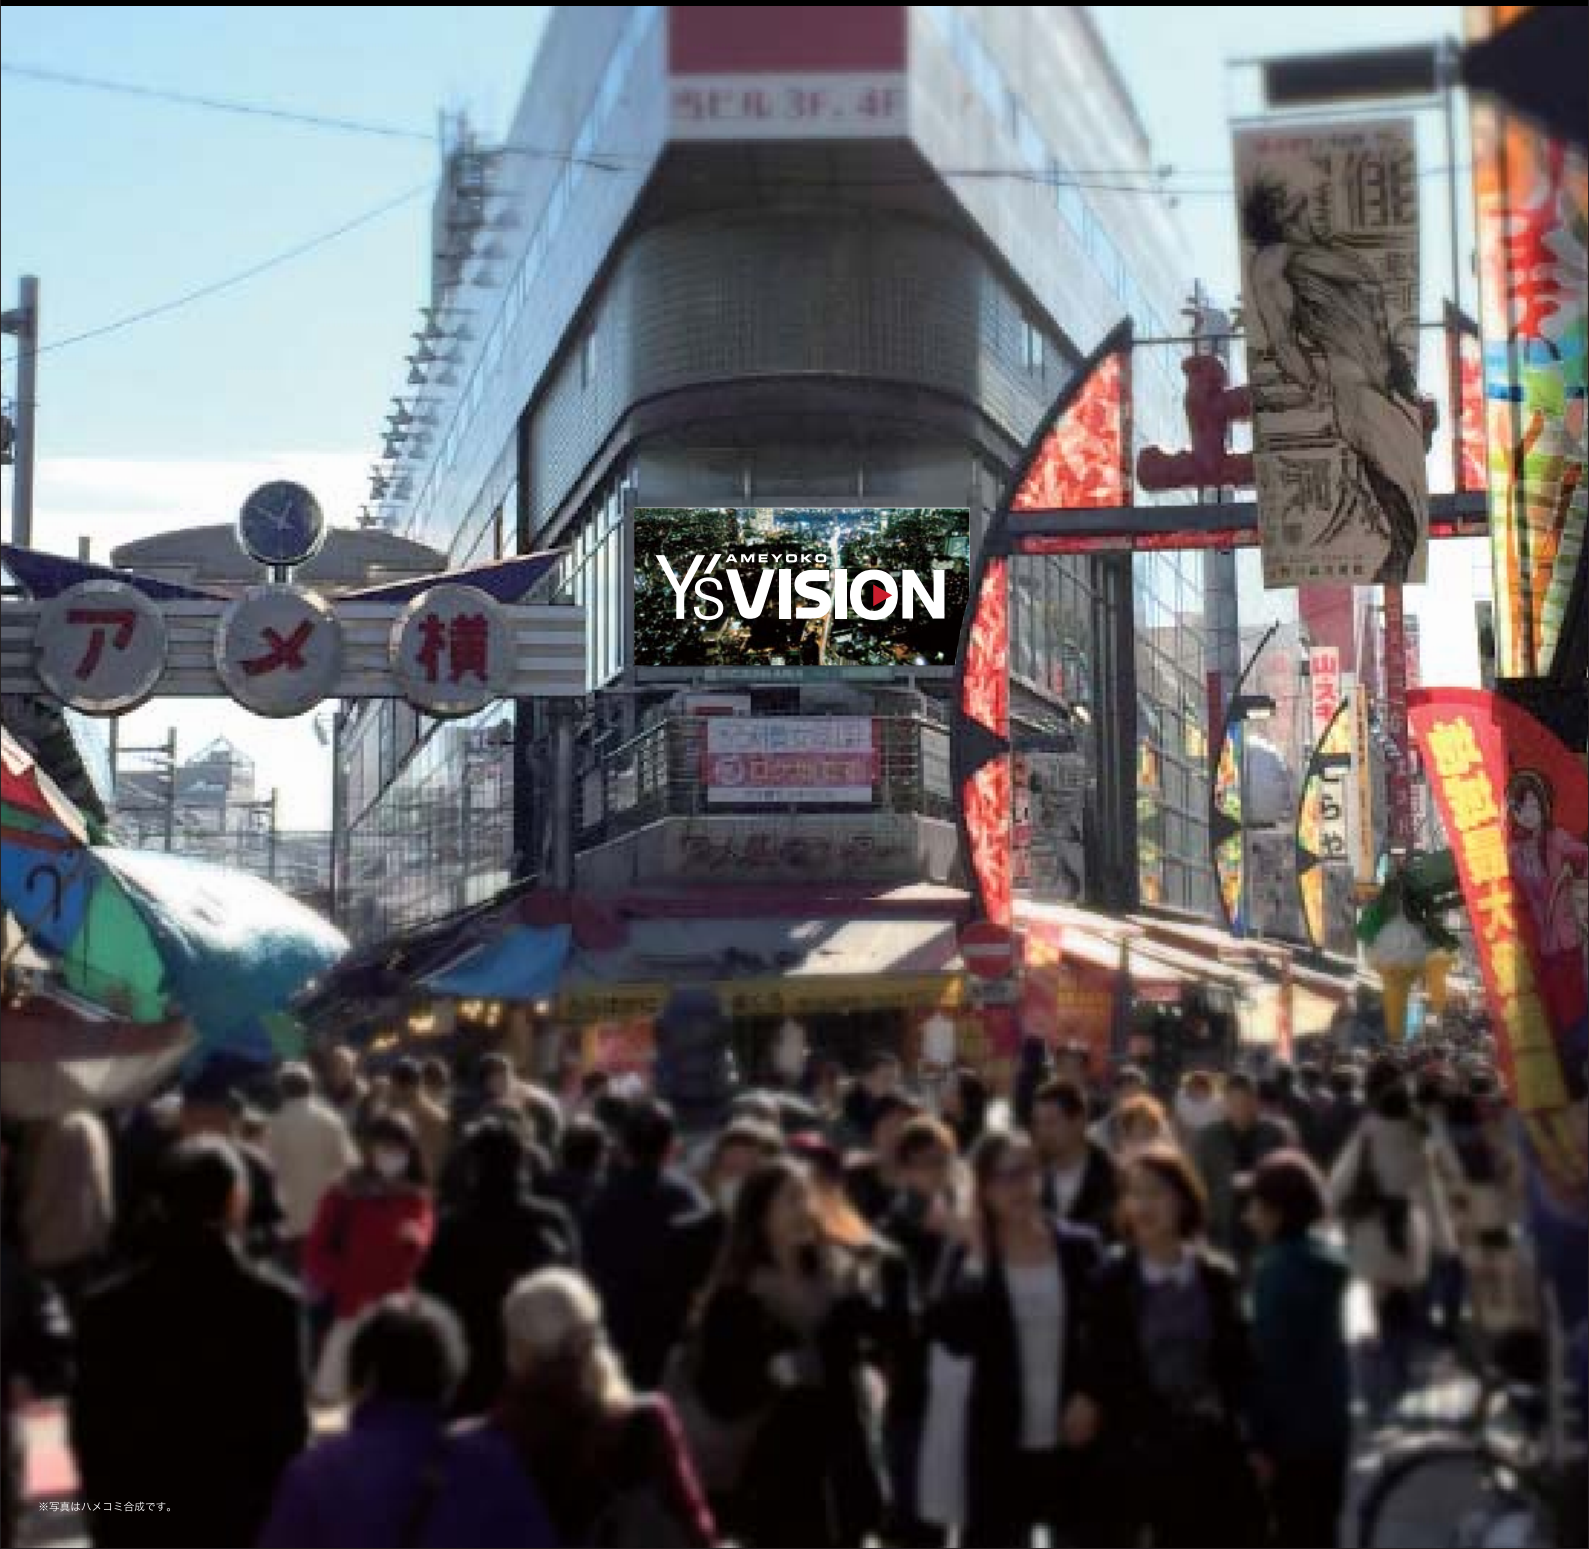

AMEYOKO Y's VISION

超大画面ビジョンで注目度抜群！

「アメ横」

アメ横センタービル

年間2億人以上が来街する日本一の商店街『アメ横』。
そのアメ横の中心からエンターテインメント、音楽、グルメ、ファッションなどの
最新情報をパブリックビューイングとして発信していきます。

▶ **MANAGEMENT SYSTEM**

運営システム

- 放映時間 AM7:00~PM10:00 (15時間)
- 運営日数 年間360日以上 ※機器点検の為5日休止
- 基本プログラム 60分間 (1日15回繰り返し放映)
- 放映秒数 基本15秒CM (放映秒数・回数はお相談に応じます)
- 放映申込期限 放映開始日の7日前
- 素材入稿期限 放映開始日の5日前